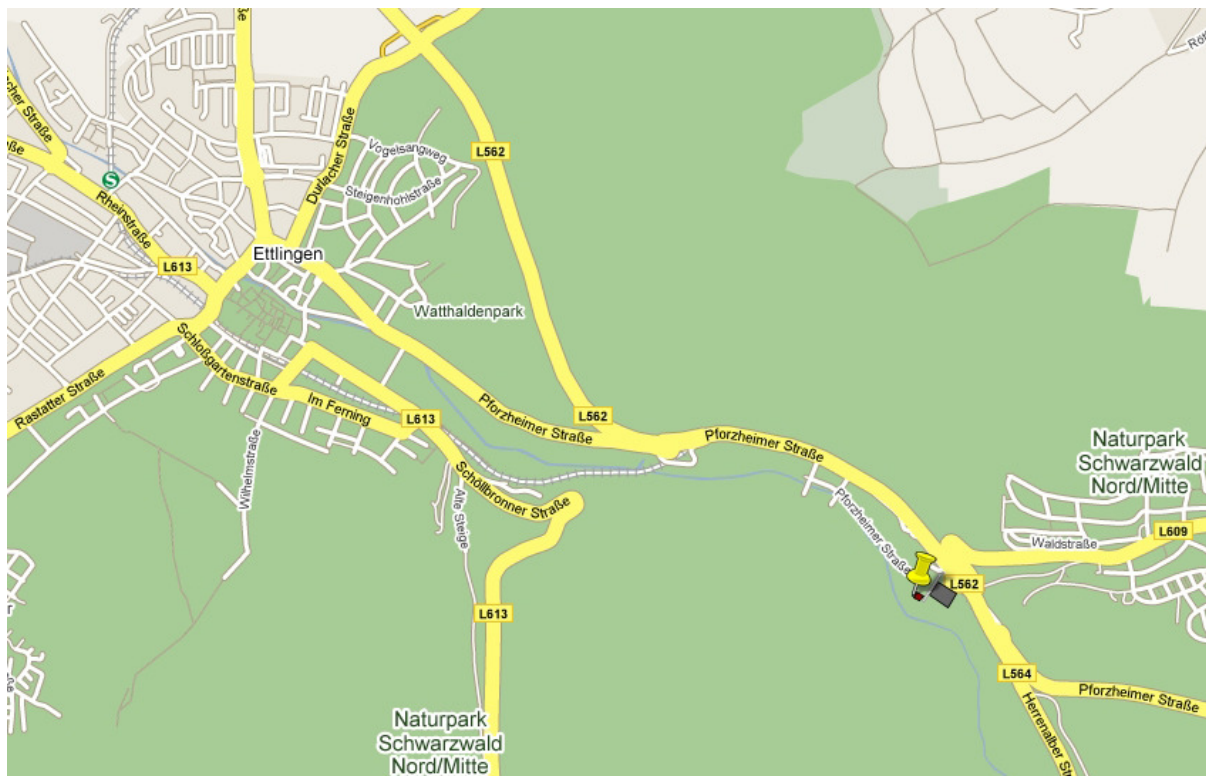

Kontakt:

Nikolaus Spitzer
Kulturmanagement & Konzertservice
Pforzheimer Str. 202

76275 Ettlingen

Tel.: 07243 - 93 90 - 0
Fax: 07243 - 93 90 - 17

eMail: info@nikolaus-spitzer.de

Anfahrt:

Anfahrt von Süden:

Von der A5 Abfahrt Nr. 47 "Ettlingen", erste Ampel links, an der nächste Ampel wieder links. Sie fahren gerade aus durch den Wattkopftunnel. Nach dem Wattkopftunnel fahren Sie in etwa einen Kilometer gerade aus und biegen dann rechts ab. Sie überqueren die Bahnschranken und biegen unmittelbar danach links ab. Nun fahren Sie noch 300 Meter bis Sie rechts abbiegen müssen. Hier fahren Sie gerade aus und überqueren die Schranke des Firmengeländes der Spinnerei Ettlin. Nach der Schranke sehen Sie unsere Firma in 200 Meter auf der rechten Seite.

Anfahrt von Norden:

Von der A5 Abfahrt Nr. 47 "Ettlingen", erste Ampel links, an der übernächsten, die B38 Richtung Bad Herrenalb. Sie fahren gerade aus durch den Wattkopftunnel. Nach dem Wattkopftunnel fahren Sie in etwa einen Kilometer gerade aus und biegen dann rechts ab. Sie überqueren die Bahnschranken und biegen unmittelbar danach links ab. Nun fahren Sie noch 300 Meter bis Sie rechts abbiegen müssen. Hier fahren Sie gerade aus und überqueren die Schranke des Firmengeländes der Spinnerei Ettlin. Nach der Schranke sehen Sie unsere Firma in 200 Meter auf der rechten Seite.